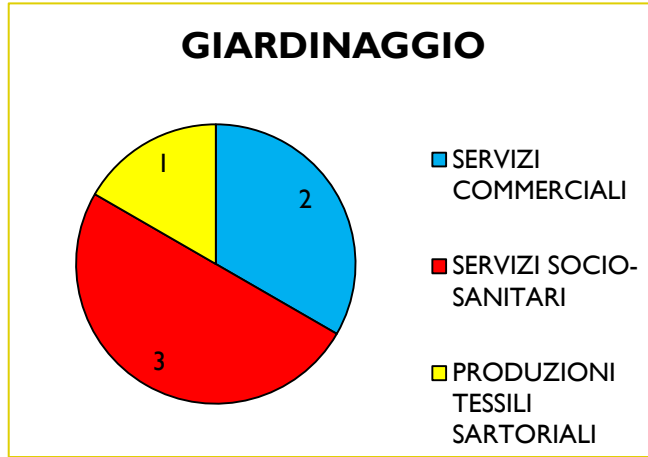

MY GARDEN & ME

MY GARDEN & ME

- SERVIZI COMMERCIALI
- SERVIZI SOCIO-SANITARI
- PRODUZIONI TESSILI SARTORIALI

Prof.ssa Roberta De Piccoli

GIARDINAGGIO

Prof.ssa Roberta De Piccoli
Educatrice Cristina Zagaglia