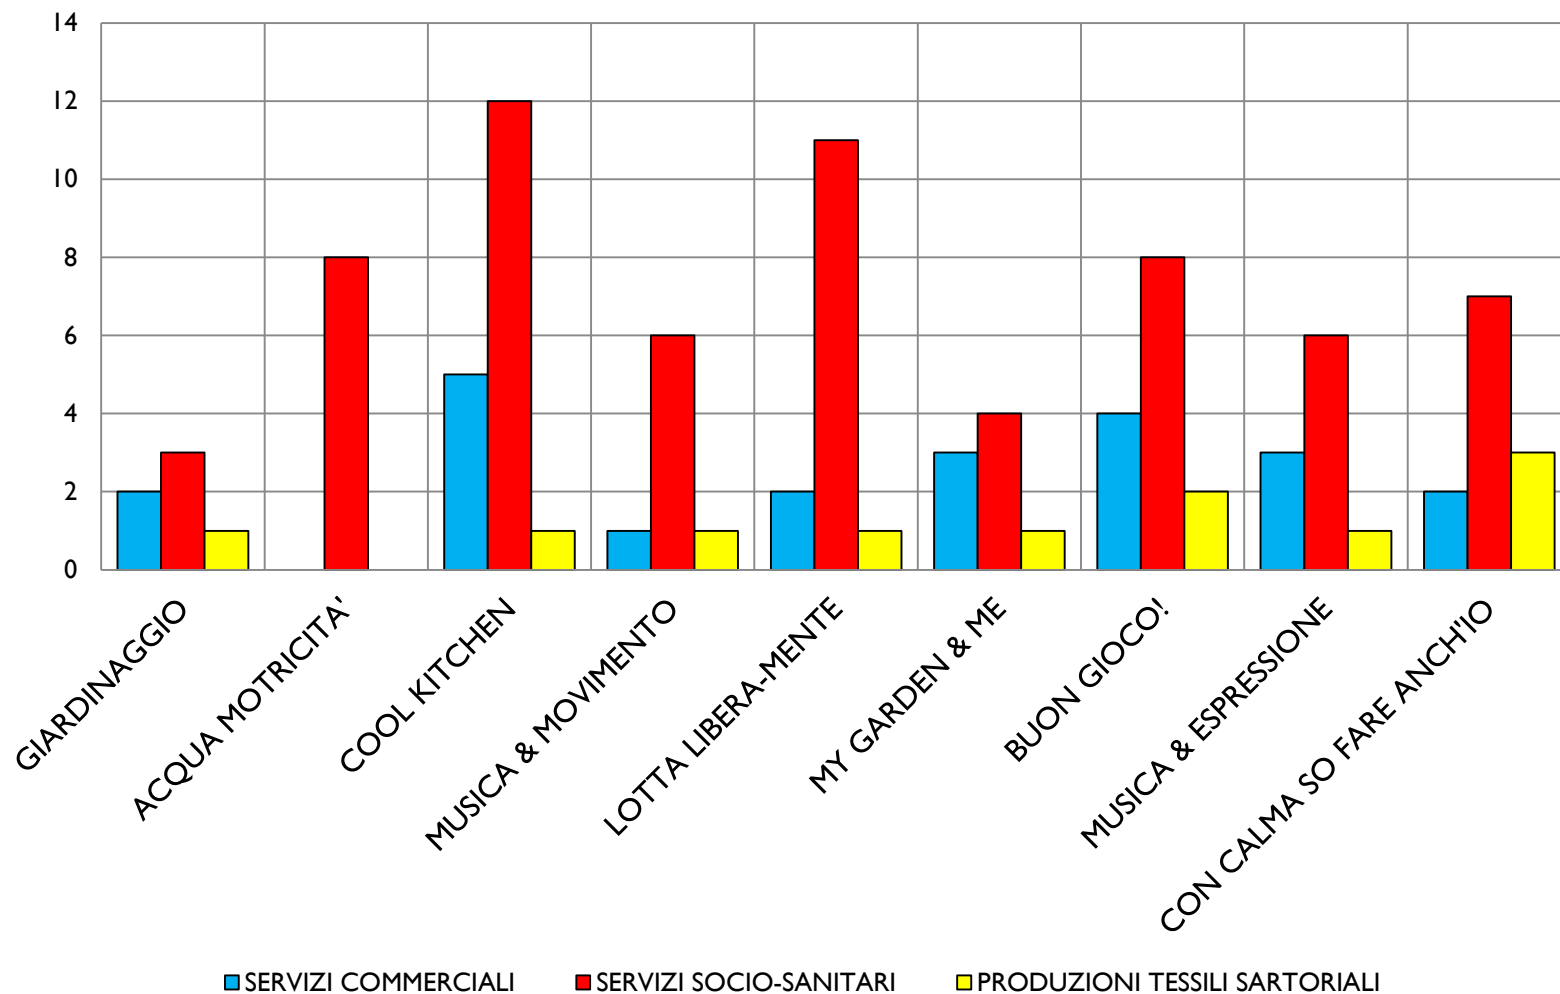

AMBITO INCLUSIONE

**Progetti
a.s. 2018/2019**

LABORATORI ATTIVATI

a.s. 2018/2019

PARTECIPANTI SUDDIVISI PER CLASSE E INDIRIZZO DI STUDIO

■ SERVIZI COMMERCIALI

■ SERVIZI SOCIO SANITARI

■ PRODUZIONI TESSILI SARTORIALI